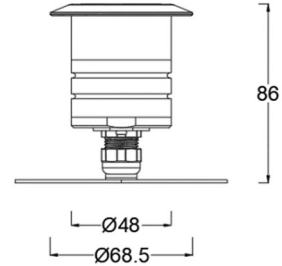

LANDSCAPE - MODEL: U2031

dweLED 德里格

埋地灯

项目名称:

灯位号:

产品图片

线图

产品描述

Landscape 2 IN 窄边框埋地灯，适用于上、下、侧发光应用。配有 30 英尺长的引线。

产品特性

- 主体材质: 整体不锈钢材质
- 光学系统: 透镜
- 表面处理: /
- 投射方向: /
- 配件/支架: /
- 安规认证: /
- 防护等级: IP68
- 绝缘等级: Class III
- 环境温度: -20°C~40°C

产品规格

- 光源类型: SMD
- 光源功率: 4.1W
- 光源光通量: 170lm@4.1W
- 光源寿命: >50000h-L70 /B10-Ta25°C(LM-80/TM-21)
- 色温/显指: 3000K, Ra85
- 光源色容差: 3 SDCM
- 输入电压: 12V AC, 50/60HZ
- 调光控制: ON/OFF
- 产品重量: 约 1.6Kg, 不含包装

订购模型

Model	Length	IP	Power	Driver	Beam Angle	CCT	Surface	Finish
U2031 Submersible Round	/	IP68	4.1W	12V AC	25°	30 3000K	/	SS Stainless Steel

示例: U2031-30SS