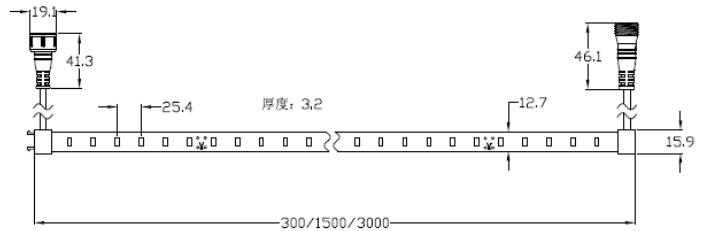

线图

产品描述

InvisiLED Pro 系列灯带，非常适用于所有的户外重点照明应用。采用双重绝缘硅胶外壳和独特的电气以及机械防水接头，达到 IP68 的防水等级。

产品特性

- 主体材质: 柔性铜质 FPCB 板, 优质硅胶套管
- 光学系统: /
- 表面处理: /
- 投射方向: /
- 配件/支架: /
- 安规认证: /
- 防护等级: IP68
- 绝缘等级: Class III
- 环境温度: -20°C~40°C

产品规格

- 光源类型: SMD
- 光源功率: 3.5W/30cm
- 光源光通量: 220lm@3.5W
- 光源寿命: >36000h-L70 /B10-Ta25°C(LM-80/TM-21)
- 色温/显指: 2700K/3000K/3500K, Ra90
- 光源色容差: 3 SDCM
- 输入电压: 24 DC
- 调光控制: ON/OFF
- 产品重量: /

订购模型

Model	Length	IP	LED	Driver	Beam	CCT	Surface	Finish
ULED-TO24	1 30cm	IP68	3.5W/30cm	24V DC	110°	27 2700K		WT Black
InvisiLED Pro 灯带	5 150 cm					30 3000K		
	10 300cm					35 3500K		

示例: ULED-TO2427-1-WT